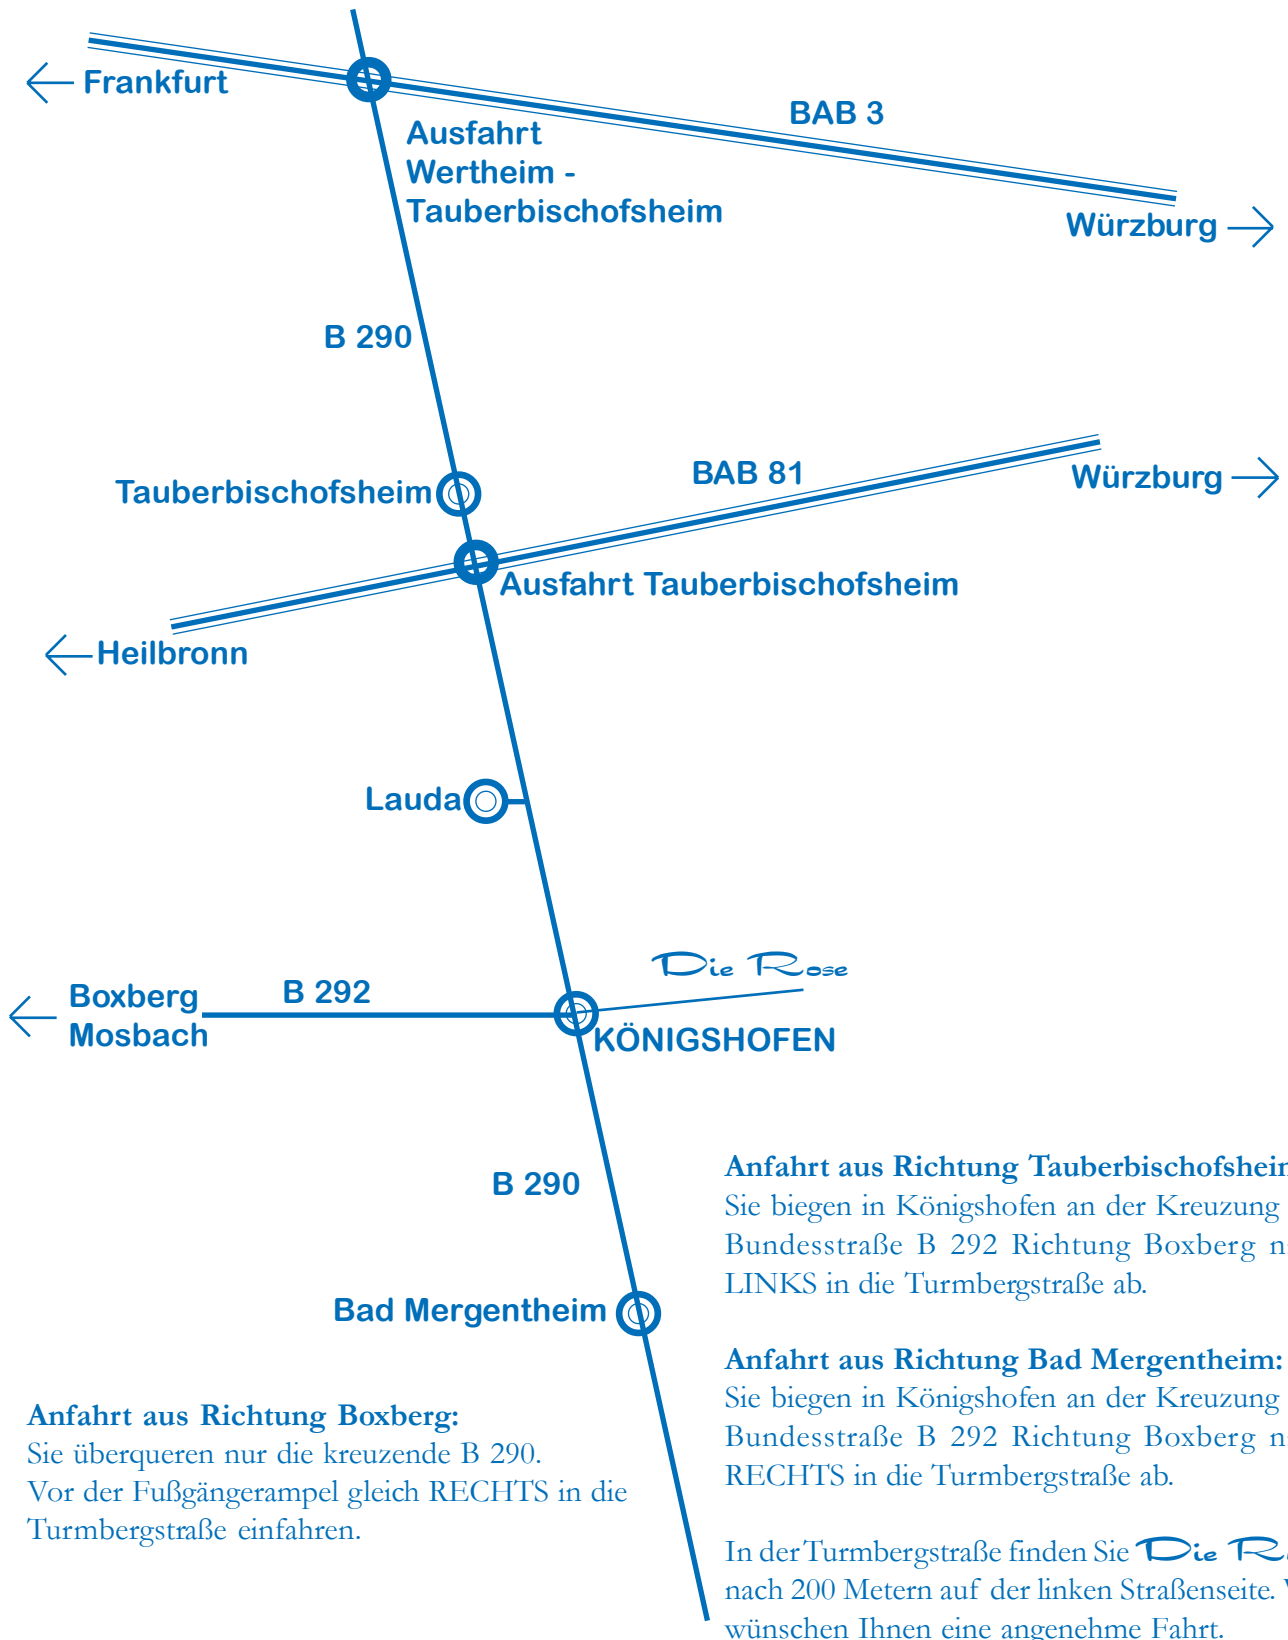

Hotel - Gasthof  
**Die Rose**

**So finden Sie uns.**

Turmbergstraße 9 - Königshofen - Telefon 09343/1333 - [www.die-rose.com](http://www.die-rose.com)

**Anfahrt aus Richtung Boxberg:**  
Sie überqueren nur die kreuzende B 290.  
Vor der Fußgängerampel gleich RECHTS in die Turmbergstraße einfahren.

**Anfahrt aus Richtung Tauberbischofsheim:**  
Sie biegen in Königshofen an der Kreuzung zur Bundesstraße B 292 Richtung Boxberg nach LINKS in die Turmbergstraße ab.

**Anfahrt aus Richtung Bad Mergentheim:**  
Sie biegen in Königshofen an der Kreuzung zur Bundesstraße B 292 Richtung Boxberg nach RECHTS in die Turmbergstraße ab.

In der Turmbergstraße finden Sie **Die Rose** nach 200 Metern auf der linken Straßenseite. Wir wünschen Ihnen eine angenehme Fahrt.